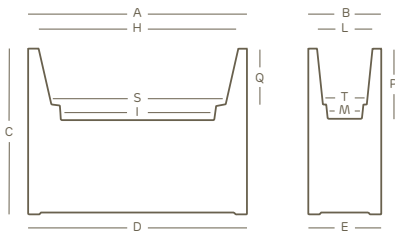

# kube high slim

cassetta alta • high plant box | style collection

kit riserva d'acqua water reserve kit	rifinito a mano hand-finished	soluzione espositiva display solution	kit fissaggio a terra ground fixing kit	cassetta vaso abbinati matching plant box pot

LLDPE	100% recyclable	lightweight	antishock	U.V. resistant	-65° C + 85° C resistant

I valori riportati si riferiscono a quanto specificato nella scheda tecnica del produttore delle materie prime  
The values shown refer to the specifications in the technical sheet of the raw materials producer

Disponibile kit riserva d'acqua  
Water reserve kit available

versioni disponibili • available versions

kube high slim lampada cassetta • light plant box

art.	size	A	B	C	D	E	H	I	L	M	P	Q	S	T				
2777	80	80	25	70	80	25	75	49	20	14	26,5	20	68	18	L 32,0	A4327	2 x A4629	1

Le misure sono espresse in centimetri  
Measures are understood in centimeters